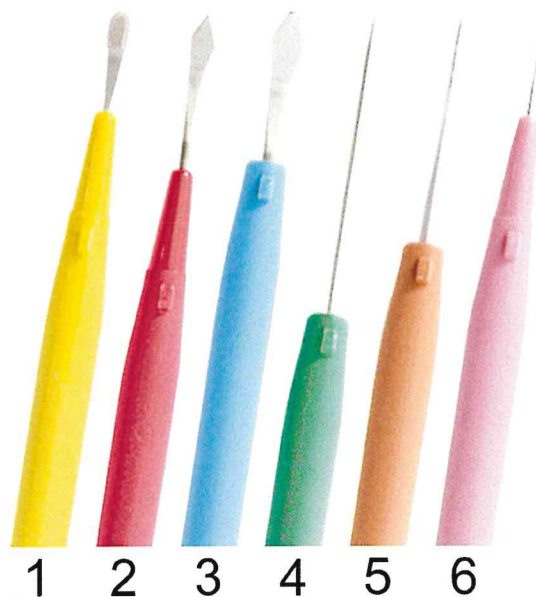

## MANI<sup>®</sup>-Messer

- 1 Tunnel-Messer (Crescent Knife), 60° Winkel (jeweils 6 Stück/Packung)  
Crescent Double Bevel 1,25 mm | Crescent Bevel Up 2,00 mm  
Crescent Bevel Up 2,30 mm | Crescent Bevel Down 2,30 mm  
Crescent Straight 2,30 mm
- 2 Phako-Messer (Slit Knife), 45° Winkel (jeweils 6 Stück/Packung)  
Slit Angled 1,00 mm - 3,50 mm | Slit Straight 1,00 mm; 2,80 mm; 3,00 mm
- 3 Erweiterungsmesser (R-Slit Knife), 45° Winkel (jeweils 6 Stück/Packung)  
R Slit Angled 2,60 mm - 5,50 mm
- 4 MVR Messer, 45° Winkel (jeweils 6 Stück/Packung)  
MVR-Lance 19 G - 25 G\* | MVR-Angled 19 G - 24 G | Port Knife 25 G\*\*
- 5 Golf / Scleral Messer (jeweils 6 Stück/Packung)  
Golf/Scleral 2,4 mm
- 6 Parazentese-Messer (Straight Knife) (jeweils 6 Stück/Packung)  
Straight 15°; 22,5°; 30°; 45°

\* Die MVR25 Lanze ist ein Messer, das einen Zugang durch die Sklera von 25 G ermöglicht. Ebenfalls kann es in einen 23 G Trokar eingeführt werden.  
\*\* Das MPK25 Messer kann in einen 25 G Trokar eingeführt werden.